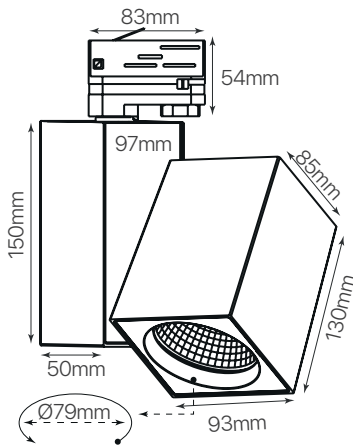

### datasheet

ref. 5550472

Nombre / Name	Track.10
Referencia / Reference	5550472
Materiales / Materials	Aluminio / Aluminum
Difusor / Diffuser	-
Potencia / Power	35W
Temperatura de color / Color temperature	4000K
Flujo luminoso / Luminous flux	3500 lm
Dimable / Dimmable	-
Ángulo de apertura / Beam angle	50°
Ángulo de inclinación / Inclination angle	350° x 90°
IP	IP20
IK	-
F.P	>0.9
UGR	< 18
IRC	>80
Chip	CREE CXB 2530
Driver	PHILIPS CertaDrive
Vida media ( duración ) / Average life	± 50.000 h
Clase energética / Energy class	A+
Aislamiento eléctrico / Electrical isolation	Clase II / Class II
Colores / Colors	Gris / Grey
Medida exterior / Product size	150mm x 50mm x 130mm x 93mm x Ø79mm
Medidas de corte / Cutting measurements	-
Tª ( ambiente/trabajo ) / Tª ( environment/work )	-20°C~ 40°C
Input	AC 220~240V
Output	DC 35V~38V
Frecuencia / Frequency	50 / 60Hz
Peso / Weight	1,61 Kg
Certificados / Certificates	CE RoHS
Garantía / Warranty	2 años / 2 years